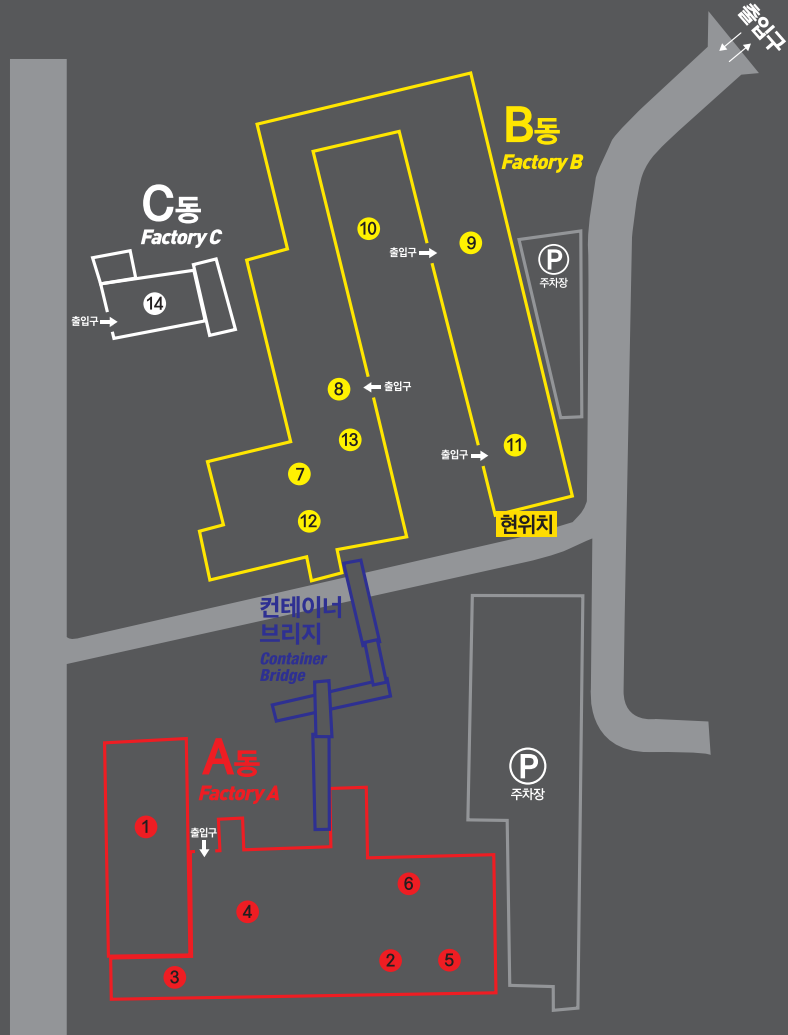

A동	1F	1
	카페 서니	1
	창작스튜디오	2
	세미나실	3
	2F	
	전시실	4
	전주문화재단 사무국	5
	다목적실	6

B동	1F	7
	유아예술터	7
	예술놀이터 사무실	8
	이팝나무홀	9
	이팝나무광장	10
	써니부엌	11
	2F	
	이팝나무그림책도서관	12
	꿈터마루방	13

C동	영상예술터	14
----	-------	----

A동	1F 카페 씨니	①
	창작스튜디오	②
	세미나실	③
2F 전시실	전주문화재단 사무국	④
	다목적실	⑤
		⑥

B동	1F 유아예술터	⑦
	예술놀이터 사무실	⑧
	이팝나무홀	⑨
	이팝나무광장	⑩
	씨너부엌	⑪
	2F 이팝나무그림책도서관	⑫
	꿈터마루방	⑬

C동	영상예술터	⑭
-----------	-------	---